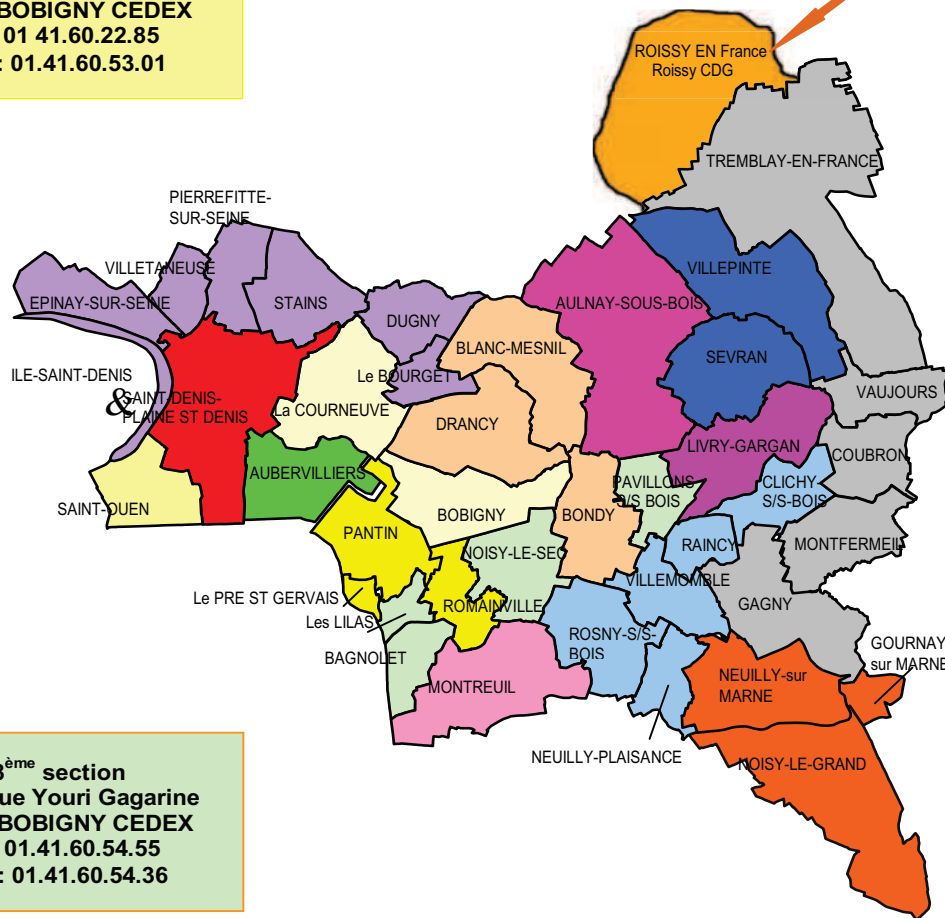

Mise à jour Octobre 2012 - source : Unité territoriale de la SSD

L'Enseignement

INSPECTION ACADÉMIQUE DE LA SEINE-SAINT-DENIS

3 Avenue Paul Vaillant Couturier
Immeuble 3 Quartier Pablo Picasso
93008 Bobigny Cedex